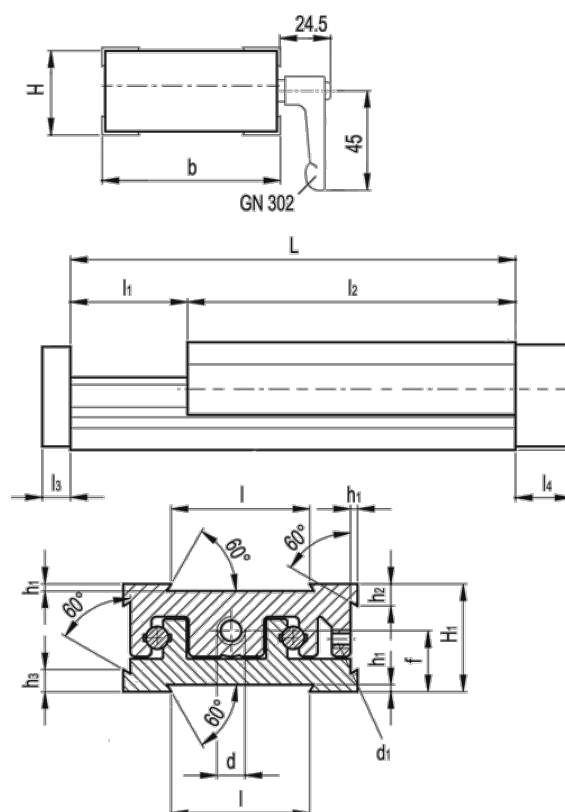

Varenummer: 20783033
 Beskrivelse: Justerbar slædeenhed
 GN 900-120-260-100-S-2

Mål

$b = 120$	$h_3 = 13.8$
$d = M10 \times 1$	$l = 80$
$d_1 = M5$	$L - l_1 = 260 - 100$
$f = 26.3$	$l_2 = 160$
$H = 45.0$	$l_3 = 10$
$h_1 = 2.0$	$l_4 = 18$
$H_1 = 46$	
$h_2 = 13.8$	